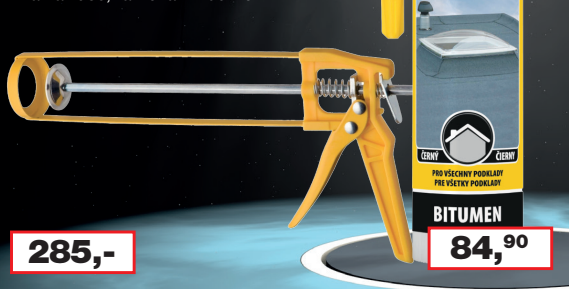

Soudal střešní tmel Bitumen, kartuše, černý

Dále v akci:

- Kamnářský tmel, kartuše, **černý** = 119 Kč
- Klempířský tmel, kartuše, **sedý** = 169 Kč
- T-Rex Gold Power, montážní lepidlo, 290ml = 165 Kč
- Sanitární silikon neutrální, kartuše, **čirý, bílý** = 129 Kč
- Akrylový tmel, kartuše, **bílý** = 53,90 Kč
- vytlačovací skeletová pistole na kartuše, rámová = 285 Kč